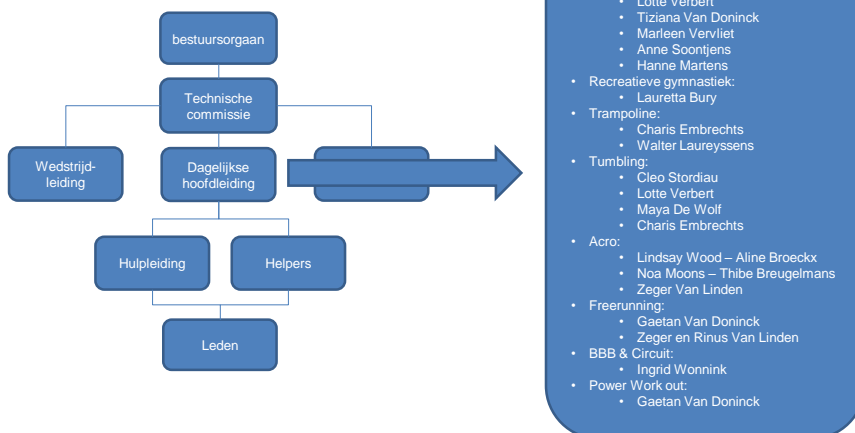

Dagelijkse hoofdleiding