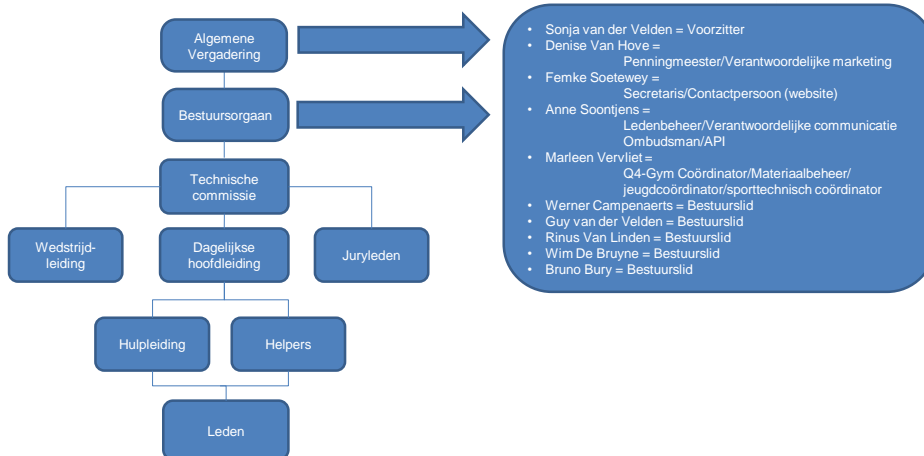

Structuur KWT

Algemene vergadering/ Bestuursorgaan

- Sonja van der Velden = Voorzitter
- Denise Van Hove = Penningmeester/Verantwoordelijke marketing
- Femke Soetewey = Secretaris/Contactpersoon (website)
- Anne Soontjens = Ledenbeheer/Verantwoordelijke communicatie Ombudsman/API
- Marleen Vervliet = Q4-Gym Coördinator/Materiaalbeheer/jeugdcoördinator/sporttechnisch coördinator
- Werner Campenaerts = Bestuurslid
- Guy van der Velden = Bestuurslid
- Rinus Van Linden = Bestuurslid
- Wim De Bruyne = Bestuurslid
- Bruno Bury = Bestuurslid