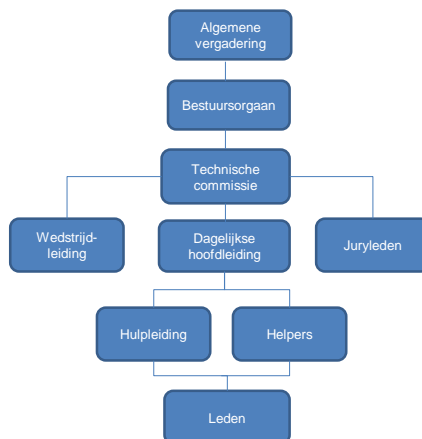

Structuur KWT

Algemene vergadering/ Bestuursorgaan

- Sonja van der Velden = Voorzitter
- Denise Van Hove = Penningmeester/Verantwoordelijke marketing
- Femke Soetewey = Secretaris/Contactpersoon (website)
- Anne Soontjens = Ledenbeheer/Verantwoordelijke communicatie Ombudsman/API
- Marleen Vervliet = Q4-Gym Coördinator/Materiaalbeheer/jeugdcoördinator/sporttechnisch coördinator
- Werner Campenaerts = Bestuurslid
- Guy van der Velden = Bestuurslid
- Rinus Van Linden = Bestuurslid
- Wim De Bruyne = Bestuurslid
- Bruno Bury = Bestuurslid