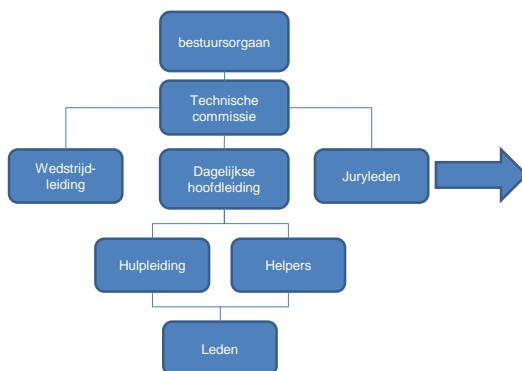

Juryleden

- Toestelturmen AGD C-niveau:
  - Tiziana Van Doninck
  - Lauretta Bury
  - Noa Moons
  - Indra Claessens
  - Thibe Breugelmans
- Toestelturmen AGD recrea:
  - Sonja van der Velden
  - Youlika Campenaerts
  - Marleen Vervliet
  - Peggy Heye
  - Zeger Van Linden
  - Eline Van Den Bossche
  - Cleo Stordiau
  - Rinus Van Linden
  - Idem C-niveau TTM
- Tumbling:
  - Idem toestelturmen recrea
  - Femke Soetewey
- Trampoline:
  - Femke Soetewey
  - Sam Greefs
  - Marleen Vervliet
  - Sonja van der Velden