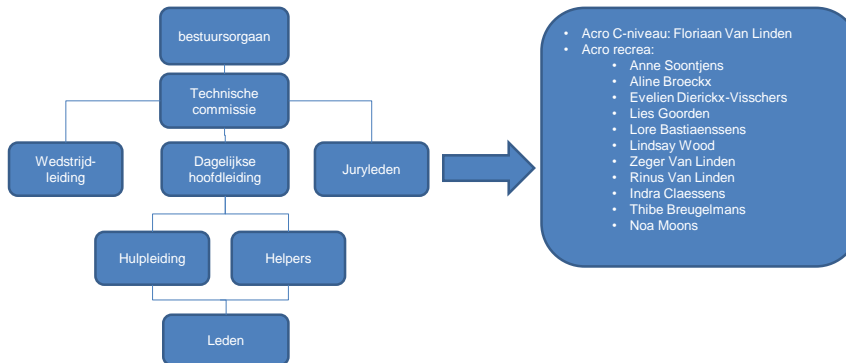

Juryleden

Hulpleiding - helpers

- **Trampoline:**
  Hulpleiding = Sam Greefs, Maxim Struyf, Rinus Van Linden, Kato Lourdon
- **Tumbling:**
  Hulpleiding = Zeger Van Linden, Indra Claessens, Latifa Sakandé
- **Acro:**
  Hulpleiding = Sonja van der Velden, Sam Greefs, Iris van der Velden, Jente Bolsius
- **Kleuters:**
  Hulpleiding = Latifa Sakandé, Freya Van de velden, Lotte Vanrijkelen, Ellemiek De Rijdt, Fleur D'heer
  Helper = Bo Gijssels, Yente Geysels, Renée Quagebuer, Luna Vindevogel, Lotte Wagemans, Jitte Mylemans, Jinte De Sitter, Floor Van Aken
- **Basis – Tieners:**
  Hulpleiding = Lisa Deceunick, Fleur D'Heer, Lola Stuart, Lana Bleys, Celine Claeysen, Raquel Huybrechts, Raf D'Heer
  Helper = Lander Martens
- **Selectie en C-niveau AGD:**
  Hulpleiding = Iris van der Velden, Lotte Verbert, Thibe Breugelmans, Lisa Deceunick, Zeger Van Linden, Maya De Wolf, Fleur D'Heer, Indra Claessens
  Helper = Bo Gijssels, Pepa Daponte
- **Freerunning:**
  Hulpleiding = Sam Greefs, Rinus Van Linden, Zeger Van Linden, Jonas Van Aken, Maxim Struyf, Jorne Naegels
  Helpers : Djess Scheers, Lander Martens