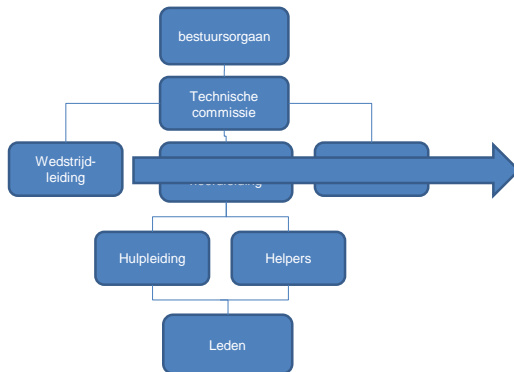

Wedstrijdleiding

- Toestelturmen meisjes C-niveau:
  - Marleen Vervliet
  - Tiziana Van Doninck
  - Lauretta Bury
  - Walter Laureyssens
- Recre@AGD:
  - Marleen Vervliet
  - Tiziana Van Doninck
- Recre@AGH:
  - Marleen Vervliet
- Recre@tumbling:
  - Cleo Stordiau
  - Marleen Vervliet
- Recre@minitrampoline:
  - Walter Laureyssens
  - Marleen Vervliet
- Acro (recrea, C-niveau):
  - Lindsay Wood – Aline Broeckx
  - Noa Moons - Thibe Breugelmans – Zeger Van Linden