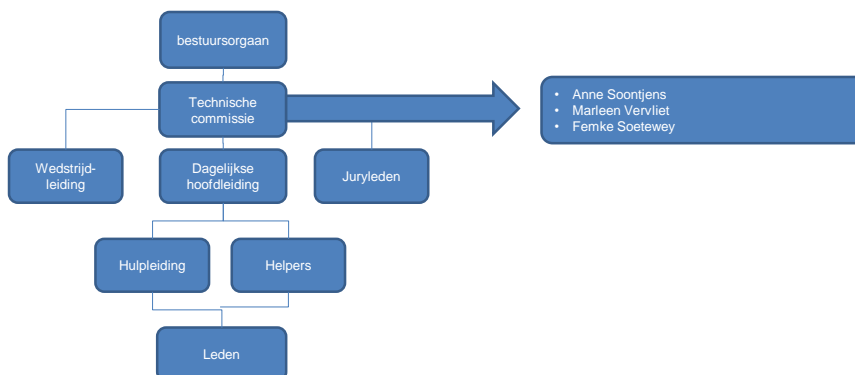

Technische commissie